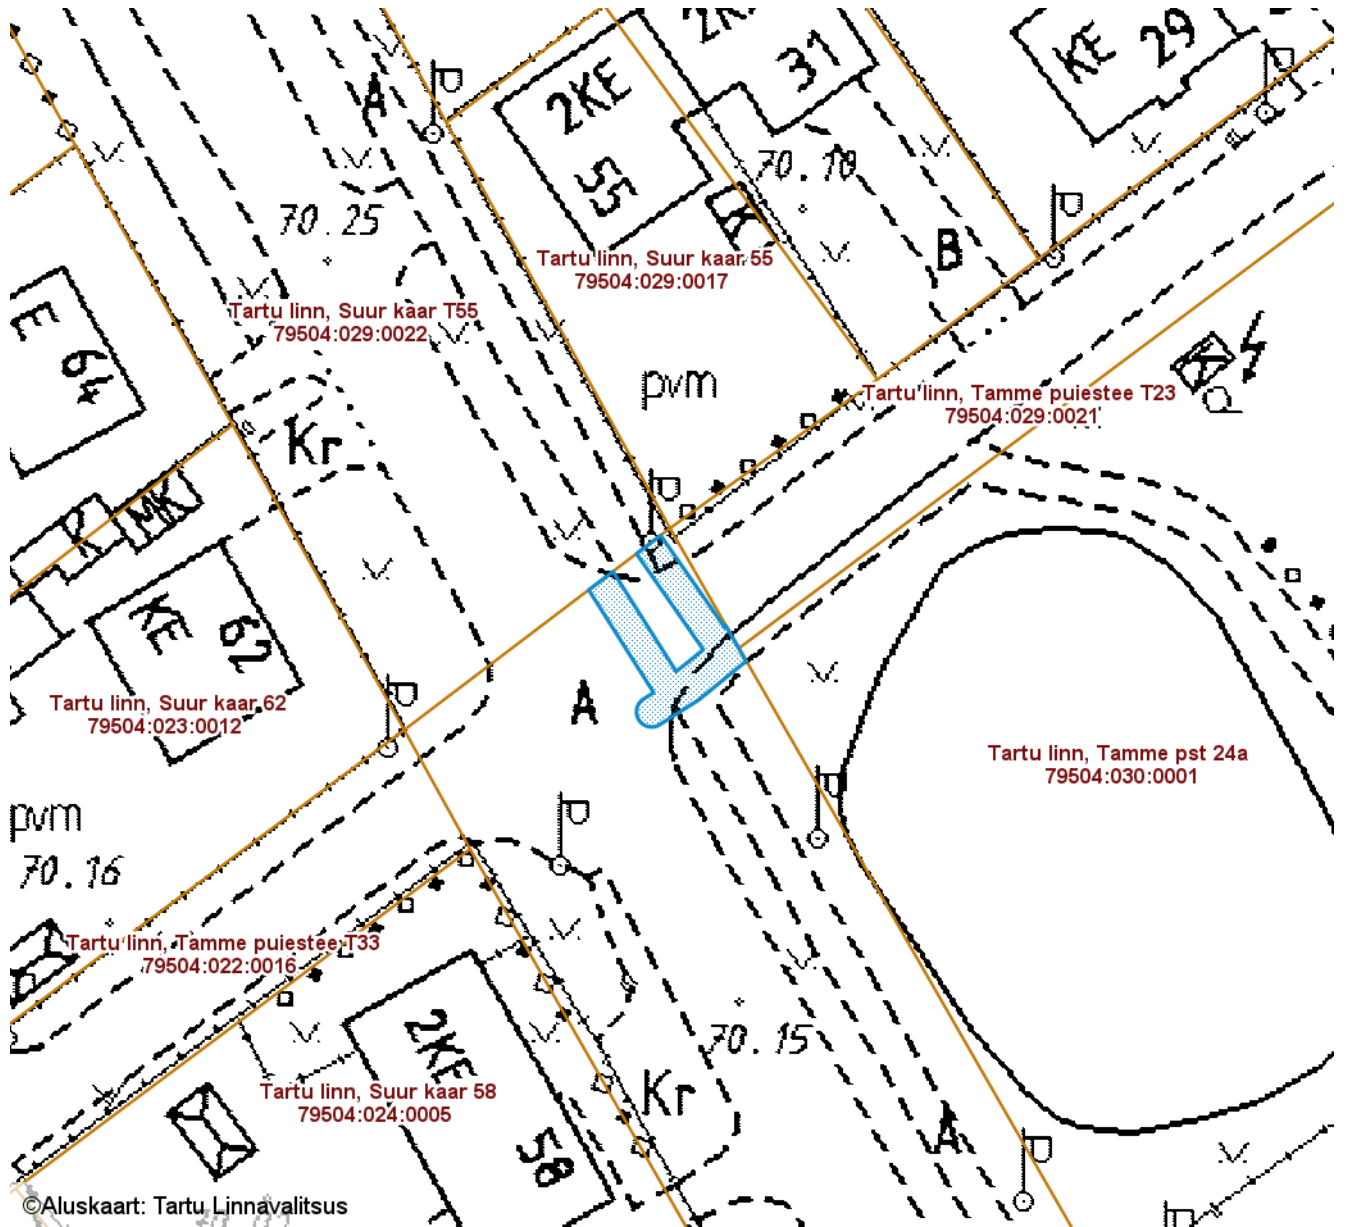

SUNDVALDUSE ALA ASENDIPLAAN

Tartu maakond, Tartu linn, Tartu linn, Suur kaar T33 (79504:034:0017)

M 1 : 500

— Sundvalduse ala 49 m²
(0,4 kV ja 10 kV maakaabelliin)

Koostas: **Pille Toom**

Nr	X	Y	Nr	X	Y
1	6472366.32	658209.51	17	6472360.51	658203.72
2	6472366.40	658209.60	18	6472360.68	658203.70
3	6472364.91	658210.46	19	6472360.86	658203.70
4	6472364.07	658210.94	20	6472361.03	658203.74
5	6472361.50	658207.80	21	6472361.19	658203.81
6	6472359.88	658205.23	22	6472361.34	658203.90
7	6472359.80	658205.08	23	6472361.46	658204.02
8	6472359.75	658204.91	24	6472361.57	658204.16
9	6472359.72	658204.74	25	6472361.99	658204.83
10	6472359.73	658204.56	26	6472368.78	658200.55
11	6472359.77	658204.39	27	6472369.99	658202.14
12	6472359.84	658204.23	28	6472363.39	658206.32
13	6472359.93	658204.08	29	6472363.99	658207.07
14	6472360.05	658203.96	30	6472364.84	658208.11
15	6472360.19	658203.85	31	6472371.17	658203.70
16	6472360.34	658203.77	32	6472372.38	658205.29